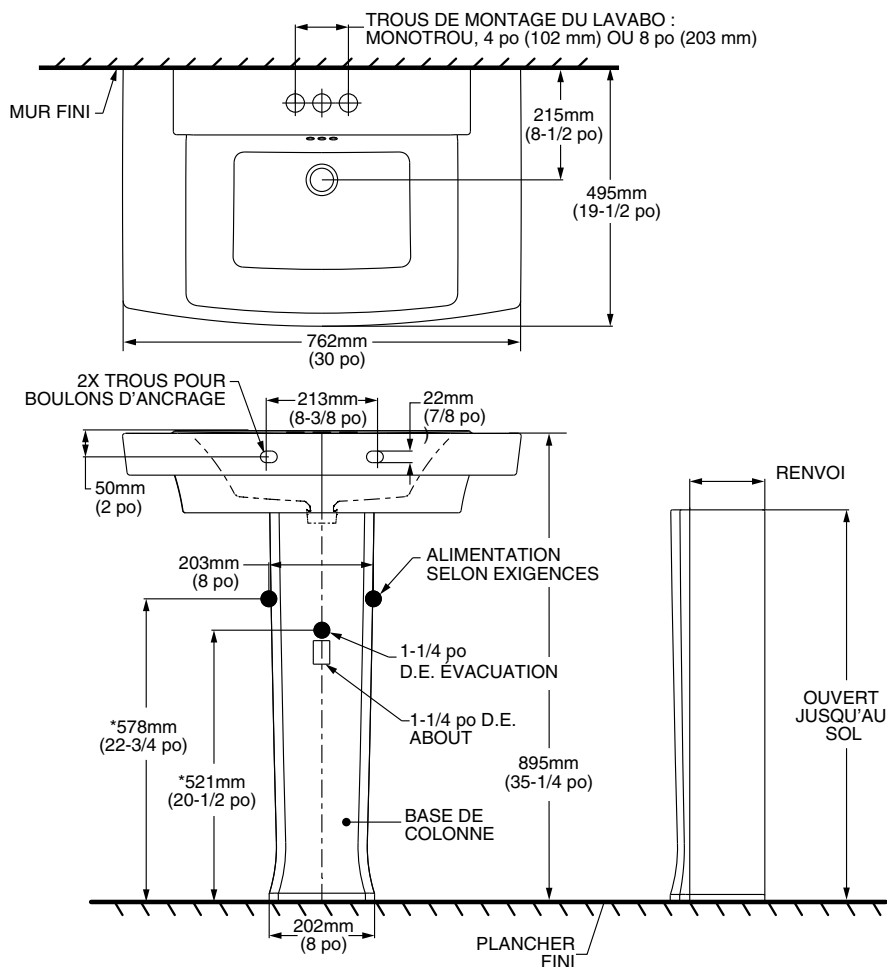

LAVABO SUR COLONNE TOWNSEND®

- 0328800** Trous de robinet à entraxe de 203 mm (8 po) (illustré)
- 0328400** Trous de robinet à entraxe de 102 mm (4 po)
- 0328100** Orifice central uniquement
 - Argile réfractaire fine
 - Lavabo sur colonne rectangulaire de style classique
 - Trop-plein à l'arrière
 - Fourni avec trousse de montage
 - Hauteur idéale® pour plus de confort d'utilisation
 - Large tablier pour savon/accessoires (robinet non compris)
 - **Le design s'harmonise avec les appareils et robinets Townsend®**

Dimensions nominales :

30 po x 19-1/2 po
(762 x 495 mm)

30 po x 19-1/2 po
(762 x 495 mm)

VOIR AU VERSO POUR LES DIMENSIONS BRUTES

- 0328008** Dessus de colonne à entraxe de 8 po (203 mm)
- 0328004** Dessus de colonne à entraxe de 4 po (102 mm)
- 0328001** Dessus de colonne à orifice central uniquement
- 0039001** Colonne uniquement

Dimensions de la cuvette :

19 po (485 mm) de largeur,
12-3/4 po (324 mm) d'avant en arrière,
5 po (128 mm) de profondeur

Certifications de conformité -

Respecte ou surpasse les spécifications suivantes :

NOTES:

* LES DIMENSIONS INDIQUÉES POUR L'EMPLACEMENT DES ROBINETS D'ALIMENTATION ET DU SIPHON EN « P » SONT DES SUGGESTIONS.
▼ LES VIS DE FIXATION DE LA COLONNE NE SONT PAS COMPRIS.

■ INDIQUÉES POUR LE RENFORCEMENT UNIQUEMENT. LES DIMENSIONS RÉELLES SE TROUVENT SUR L'APPAREIL.
LES APPAREILS NE SONT PAS COMPRIS ET DOIVENT ÊTRE COMMANDÉS SÉPARÉMENT.